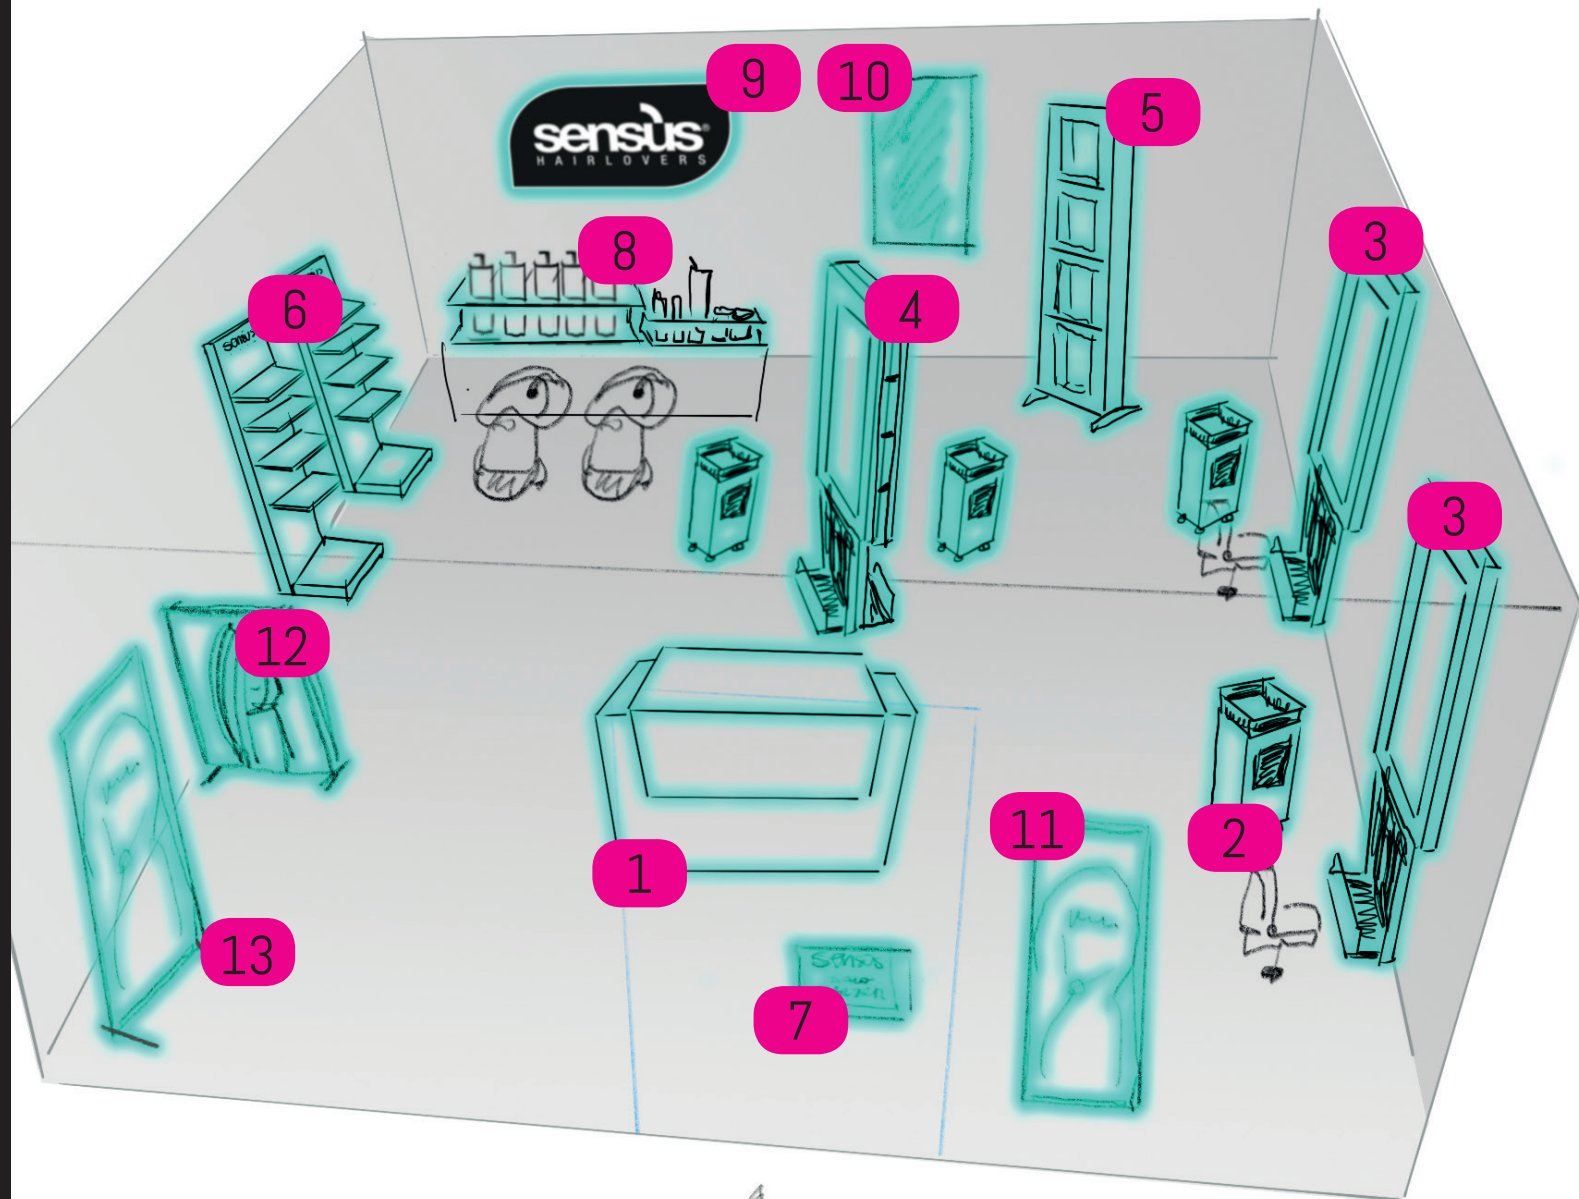

1

2

3

RECEPTION SENS.ÙS

Altezza: 120 cm
 Profondità: 59 cm
 Base: 120 cm

SPECCHIERA SINGOLA SENS.ÙS

Altezza: 210 cm
 Profondità: 32 cm
 Base: 82 cm

SPECCHIERA DOPPIA SENS.ÙS

Altezza: 214 cm
 Profondità: 82 cm
 Base: 82 cm

VISTA SALONE

1
Reception
Sens.ùs

2
Carrello Colore Lux
Sens.ùs

13

RollUp

11

11
Telo Vetrina
Salon Partner

9

9
Insegna Plexiglas
Salon Partner

7

7
Vetrofania Bifacciale
Salon Partner

12

12
Cartello Vetrina
MC2

10

10
Lavagna Bifacciale
Salon Partner

8

8
Rastrelliera Retro
Lavaggio Illumyna

6

6
Expo Terra
Sens.ùs

4

4
Specchiera Doppia
Sens.ùs

3

3
Specchiera Singola
Sens.ùs